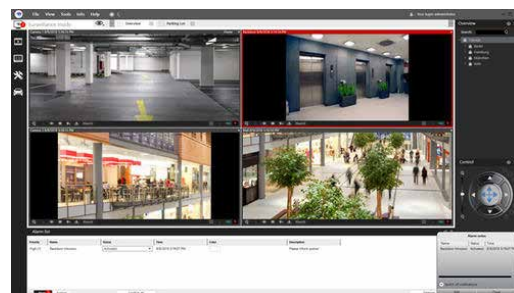

Une gamme d'unités de gestion évolutives

XPERIAL
Solution initiale

XPRIME
Solution Système

XSECUR'
Solution Haute Sécurité

MULTIBANQUE
Solution Bancaire